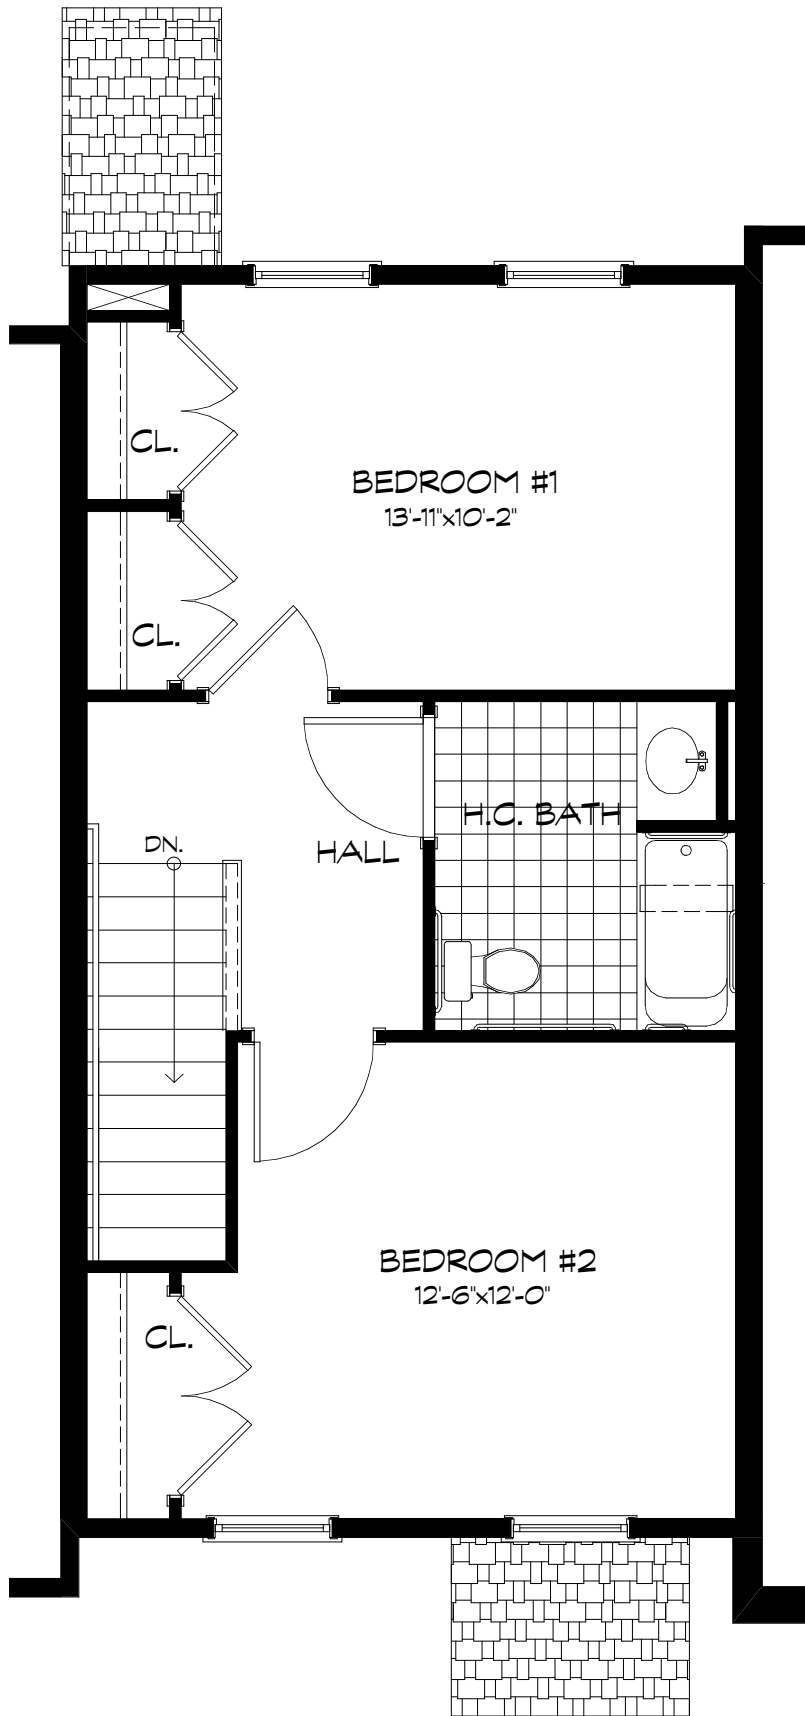

CALVERT HEIGHTS

**TYP. (2) BEDROOM ADA UNIT**

FIRST FLOOR PLAN

1,079 SQ.FT.

# CALVERT HEIGHTS

## TYP. (2) BEDROOM ADA UNIT

SECOND FLOOR PLAN