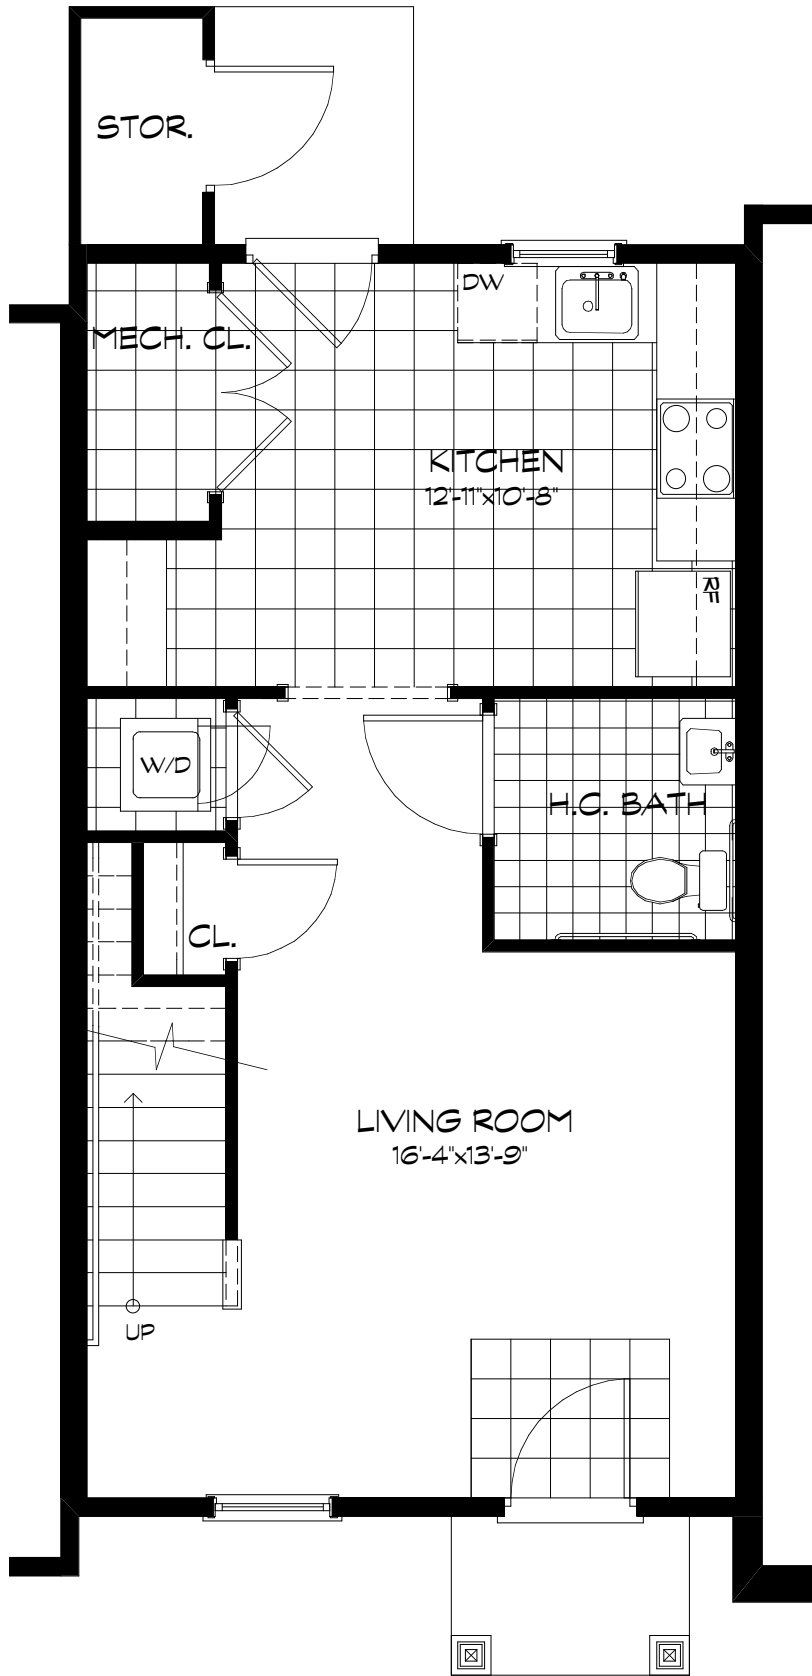

CALVERT HEIGHTS

**TYP. (2) BEDROOM ADA UNIT**

FIRST FLOOR PLAN

1,079 SQ.FT.

# CALVERT HEIGHTS

## TYP. (2) BEDROOM ADA UNIT

SECOND FLOOR PLAN